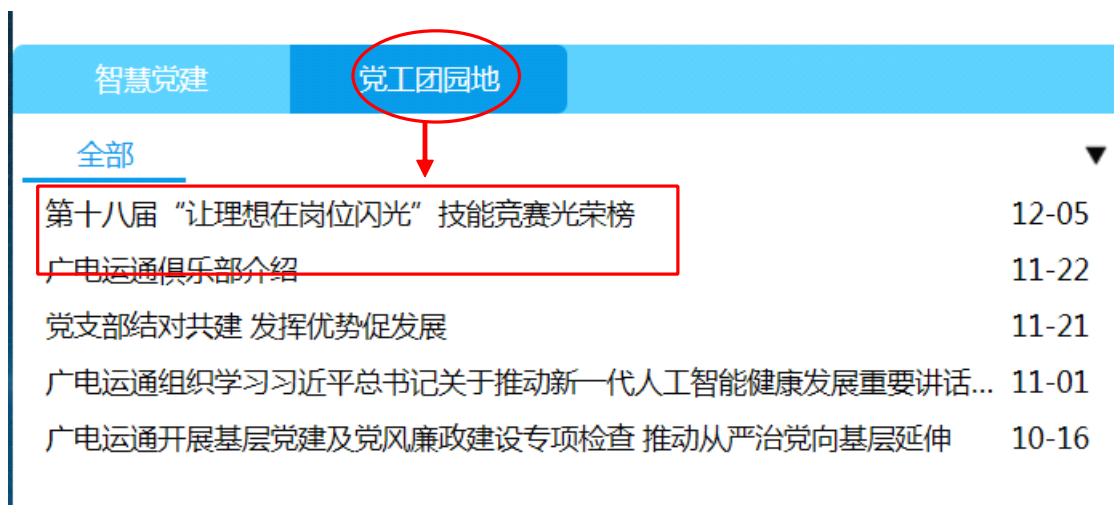

# 党工团园地信息分享路径指引

一、路径：OA 桌面（系统主页）—拉至底部—点击党工团园地

二、党工团园地入口：随机点击一篇推文进入

三、进入党工团园地：可点击各分类栏目查阅相关信息

以上特此知悉！

广电运通党群办

2018年12月